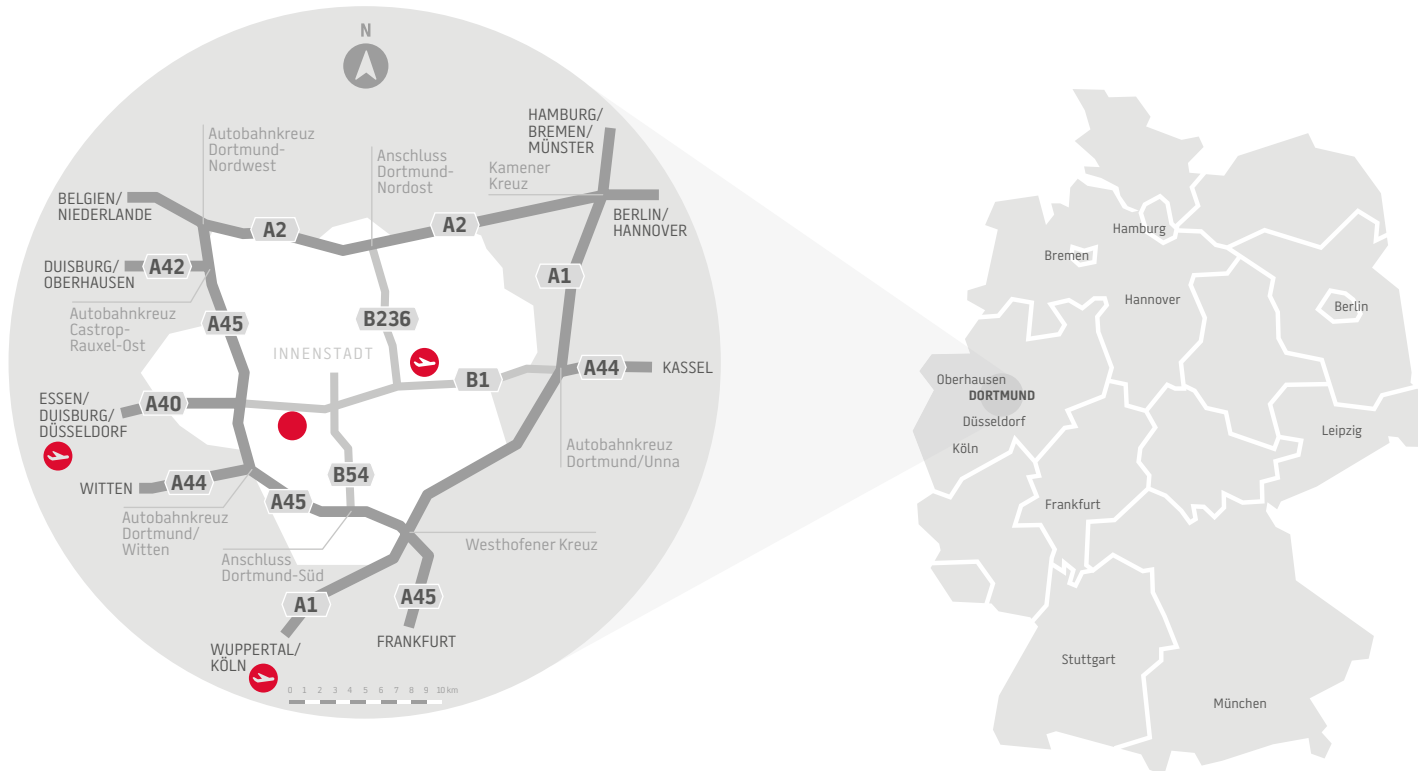

## BEQUEM ZU ERREICHEN

Dortmund liegt im Herzen Nordrhein-Westfalens, dem bevölkerungsreichsten Bundesland: Im Umkreis von 150 km leben 22 Millionen Menschen. Speziell das Ruhrgebiet gehört zu den größten Metropolregionen Europas.

### MIT DEN ÖFFENTLICHEN NAHVERKEHRSMITTELN

Mit der Stadtbahn erreichen Sie uns wie folgt:  
Dortmund Hauptbahnhof mit der U 45  
Richtung/Haltestelle: Westfalenhallen  
Fahrzeit: Ca. 10 Minuten

Dortmunder Innenstadt (Haltestellen Reinoldikirche/ Stadtgarten) mit der U 46  
Richtung/Haltestelle: Westfalenhallen  
Fahrzeit: Ca. 5 Minuten

Dortmunder Innenstadt (Haltestellen Reinoldikirche/Stadtpark) mit der U 42  
Richtung: Hombuch  
Haltestelle: Theodor-Fliegener-Heim  
Fahrzeit: Ca. 7 Minuten  
Fußweg bis zum Eingang West: Ca. 5 Minuten

### Richtung

Messehallen – Parkplätze – Messehallen

Verkehrt alle 10 Minuten täglich während der Messe.

Erste Fahrt: 30 Minuten vor Messebeginn

Letzte Fahrt: 15 Minuten nach Ende der Messe

Links zu allen Informationen finden Sie unter [www.westfalenhallen.de](http://www.westfalenhallen.de)